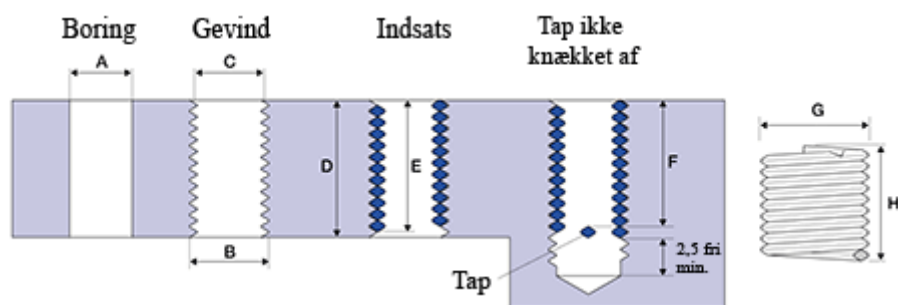

Varenummer: 1312702457500

Beskrivelse: KLEE Gevindindsats FILTEC+ M2,5 x 0,45
boreddybde 7,5mm

Mål

A	= 2,6 -0,003 +0,1
B	= 3.084
C	= 2,792 -0 +0,055
D	= 7.50
Gevind	= M2,5 x 0,45
G Min/Maks	= 3,15 3,30
H	= 13.10